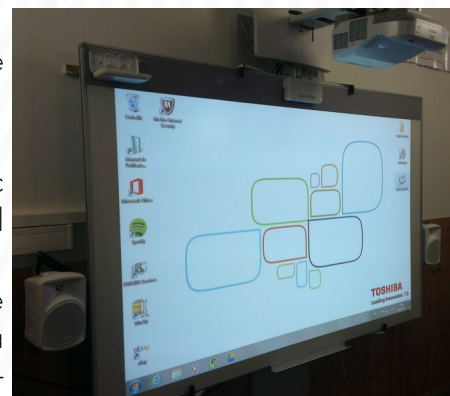

L'école de demain, aujourd'hui à Beure

L'ÉCOLE ÉQUIPÉE DE VIDÉO PROJECTEURS INTERACTIFS :

Testé l'an passé sur un trimestre, le numérique s'installe définitivement à l'école de Beure.

L'outil installé dans 4 des 5 classes est un vidéoprojecteur interactif et tactile.

Dans les classes, un tableau blanc utilisable de manière "traditionnelle" avec un feutre effaçable mais qui se convertit en surface de projection et de travail où le stylet et le doigt viennent enrichir les séances d'apprentissage.

Cet outil facilite le travail collectif et le partage de stratégies par une surface de projection visible par tous, il garde la mémoire des recherches, il permet la manipulation de concepts abstraits ou encore de découvrir des contenus multi-médias en lien avec les apprentissages. C'est une porte ouverte sur le monde.

L'atout du numérique à l'école c'est aussi de faire réaliser aux petits Beurots que le numérique, déjà connu par beaucoup pour son côté ludique, peut être un formidable outil d'acquisition des savoirs tout au long de leur vie. Tout comme les "vrais" livres qu'ils continueront de fréquenter.